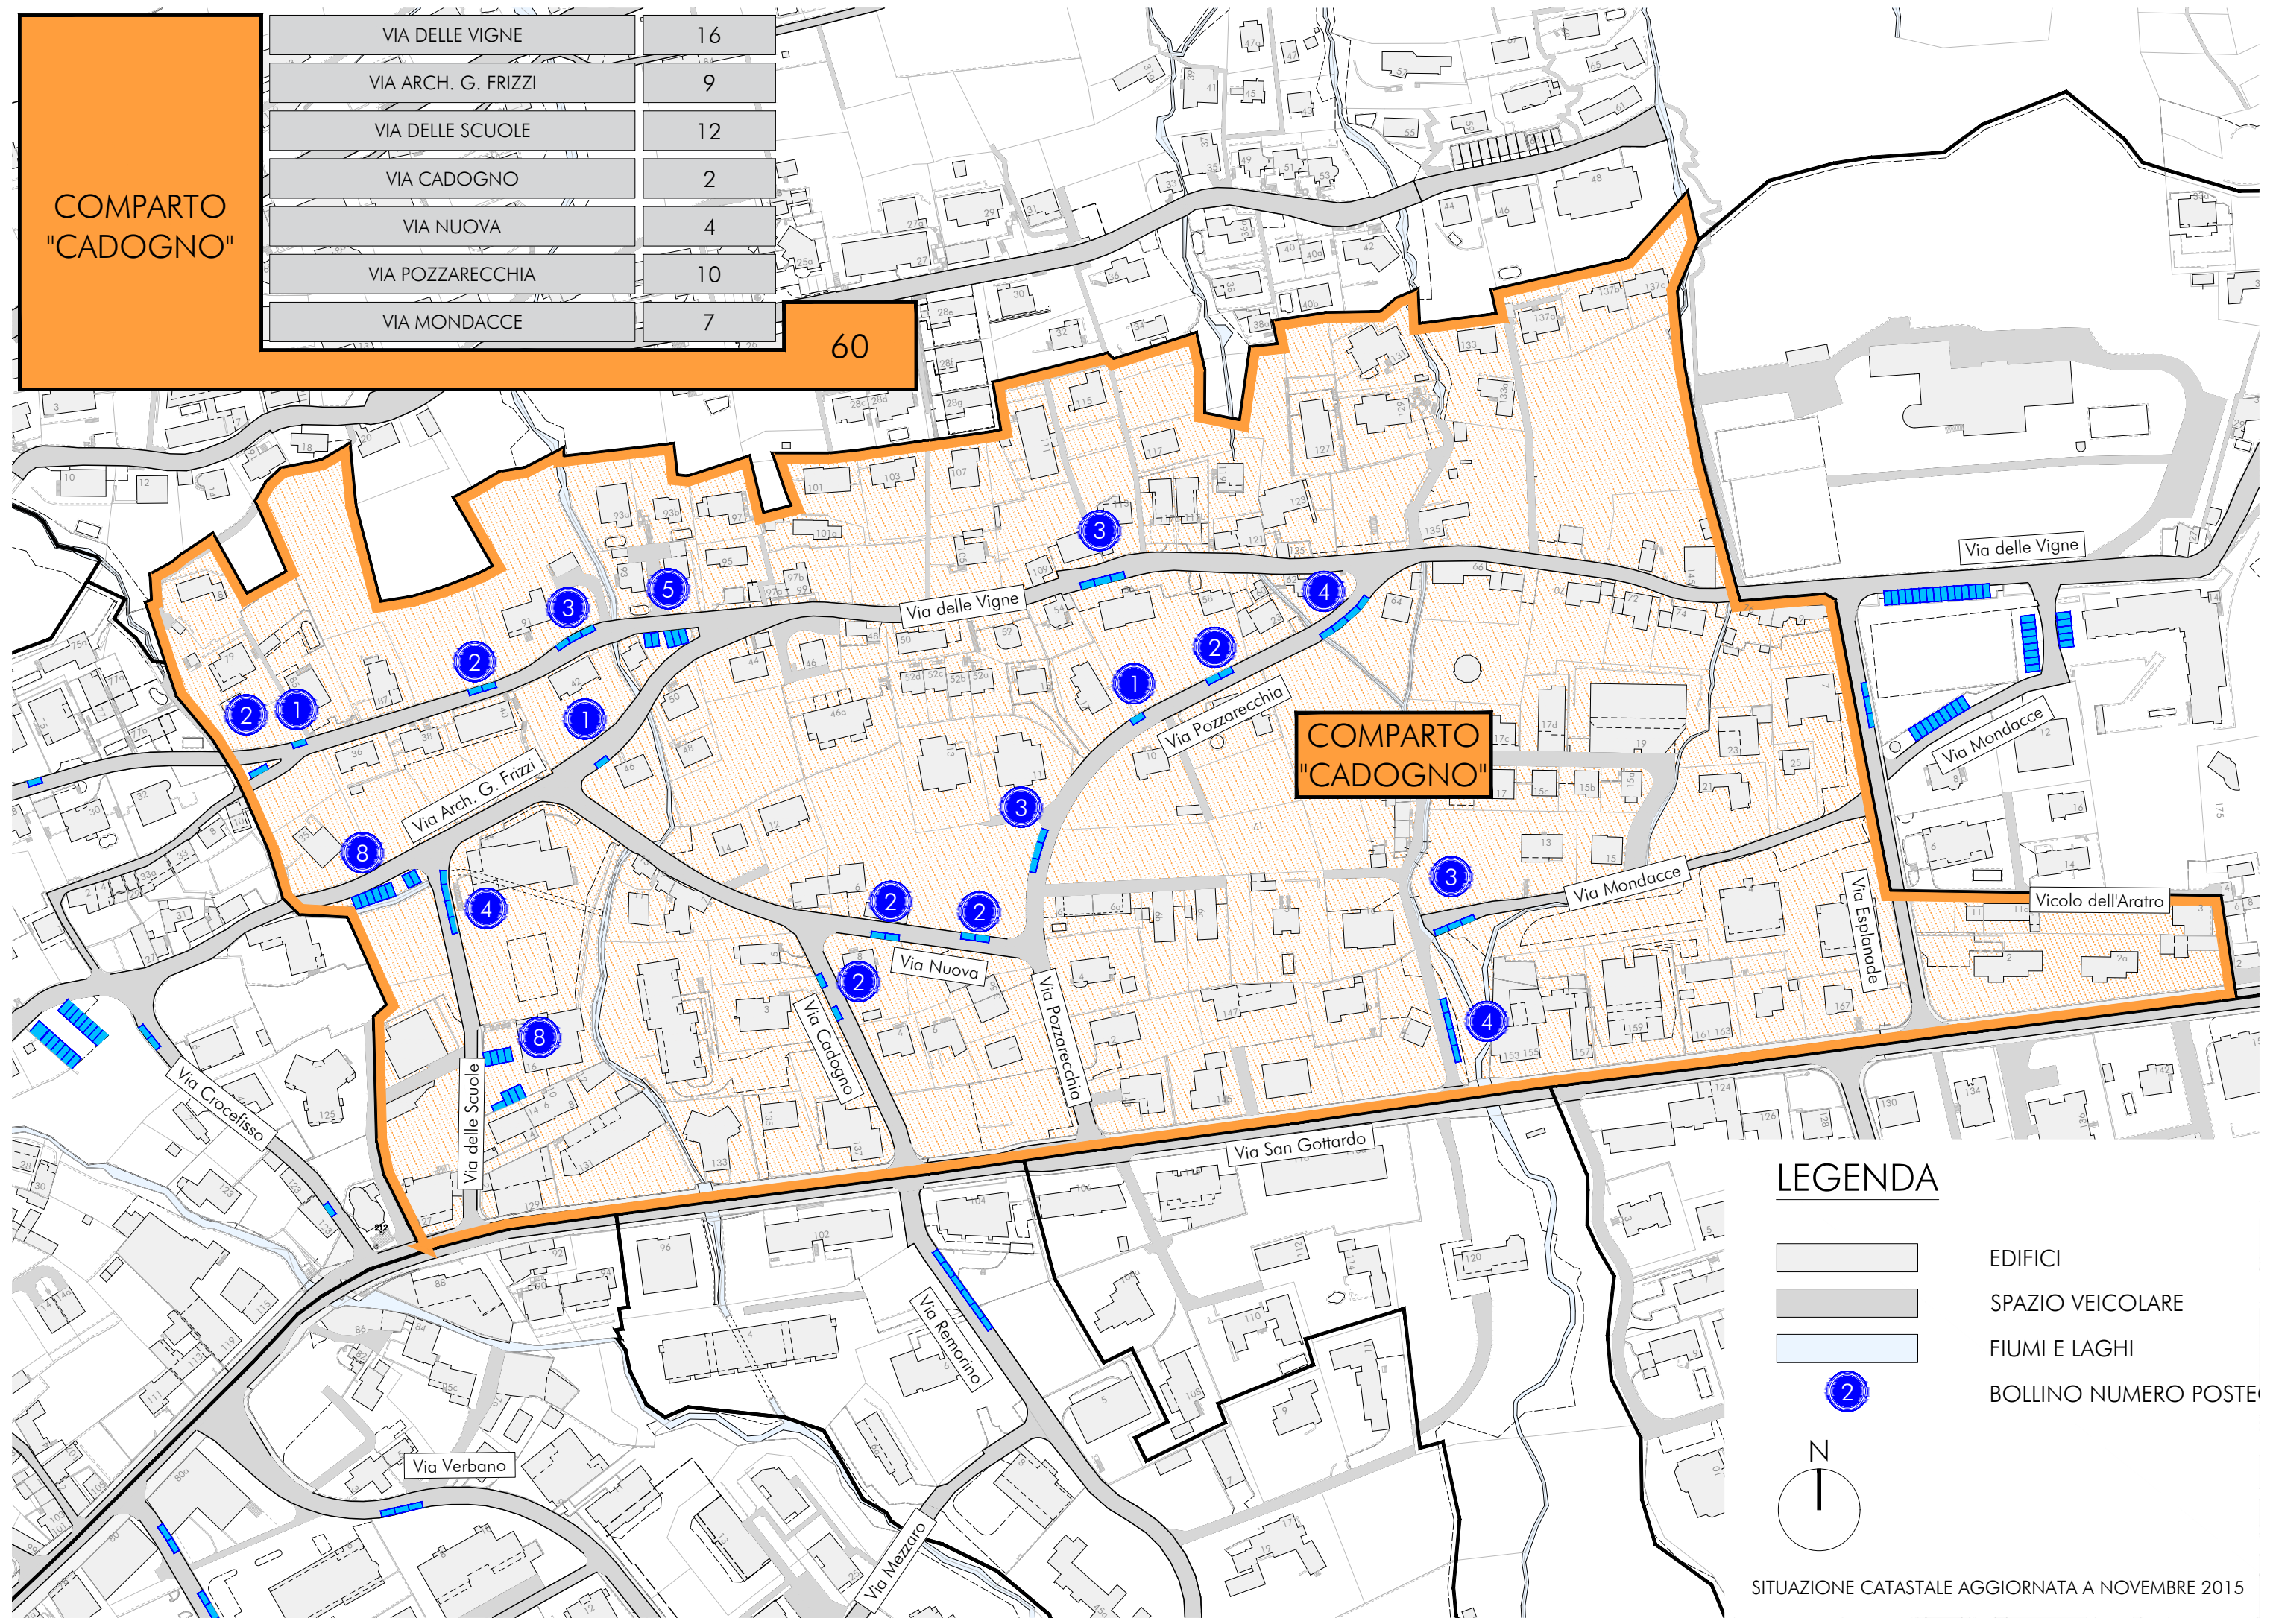

COMPARTO
"CADOGNO"

VIA DELLE VIGNE	16
VIA ARCH. G. FRIZZI	9
VIA DELLE SCUOLE	12
VIA CADOGNO	2
VIA NUOVA	4
VIA POZZARECCHIA	10
VIA MONDACCE	7

60

COMPARTO
"CADOGNO"

LEGENDA

-  EDIFICI
-  SPAZIO VEICOLARE
-  FIUMI E LAGHI
-  BOLLINO NUMERO POSTE