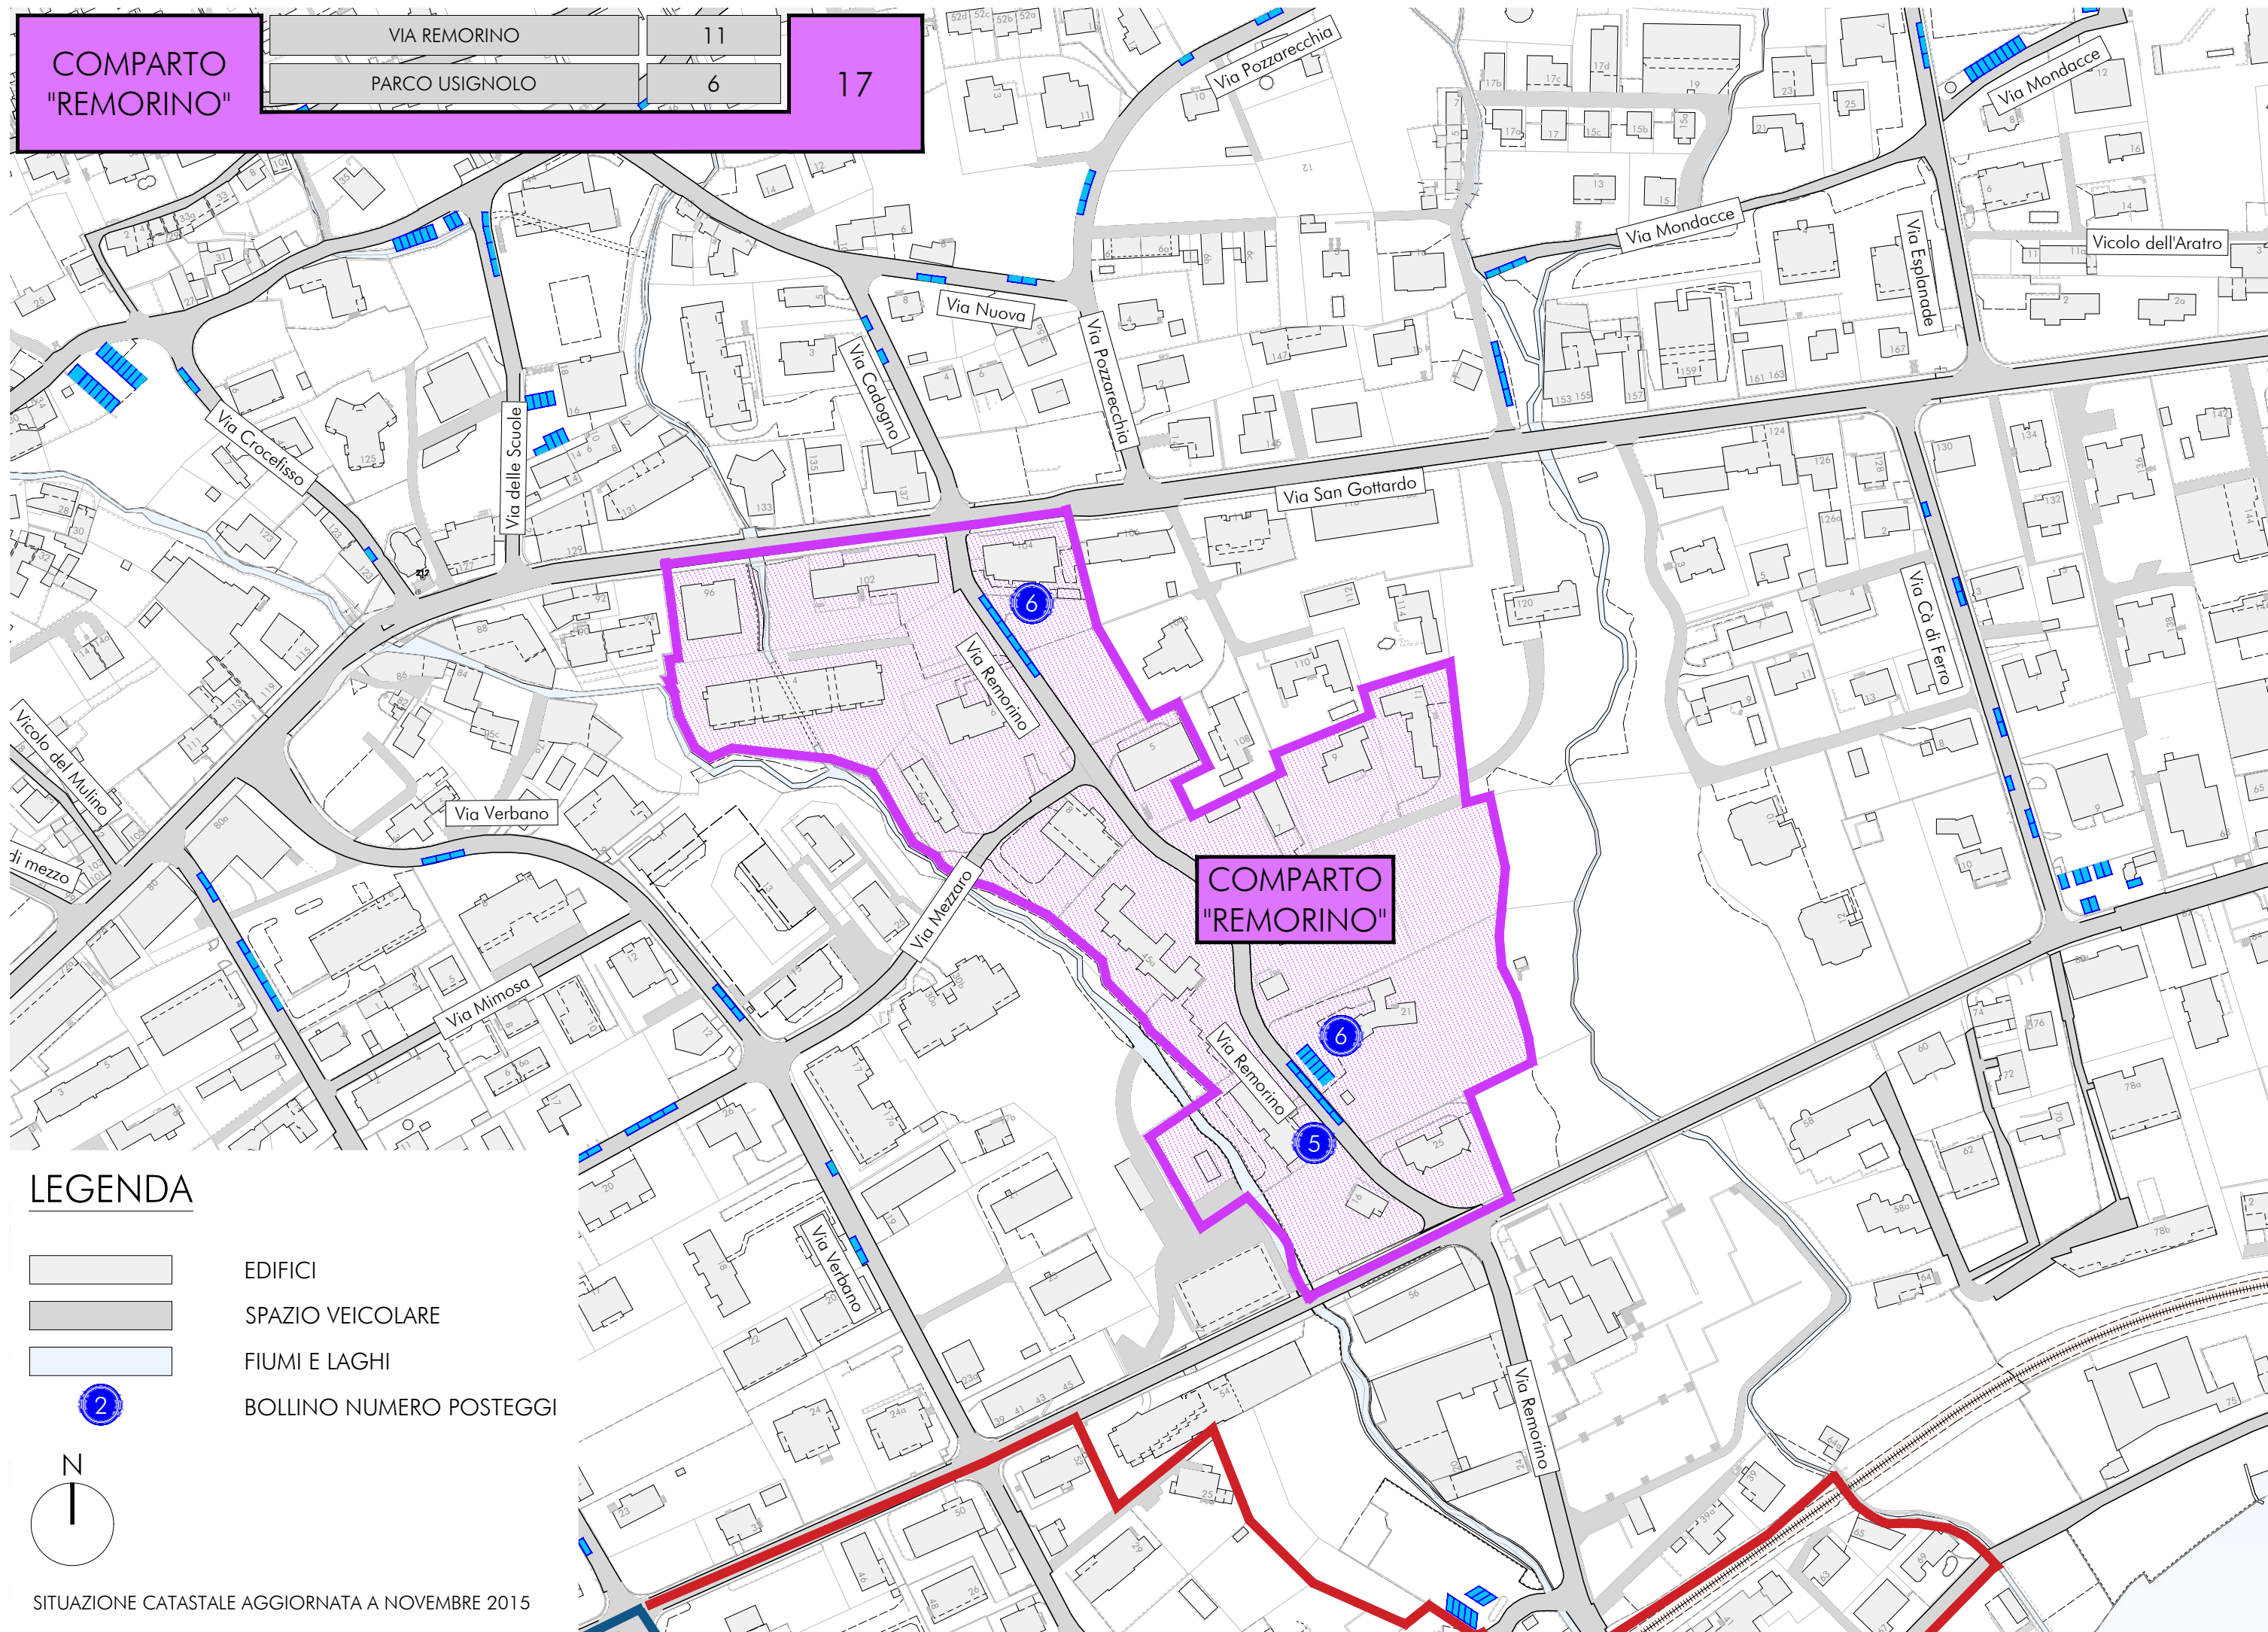

COMPARTO
"REMORINO"

VIA REMORINO

11

PARCO USIGNOLO

6

17

LEGENDA

EDIFICI

SPAZIO VEICOLARE

FIUMI E LAGHI

BOLLINO NUMERO POSTEGGI