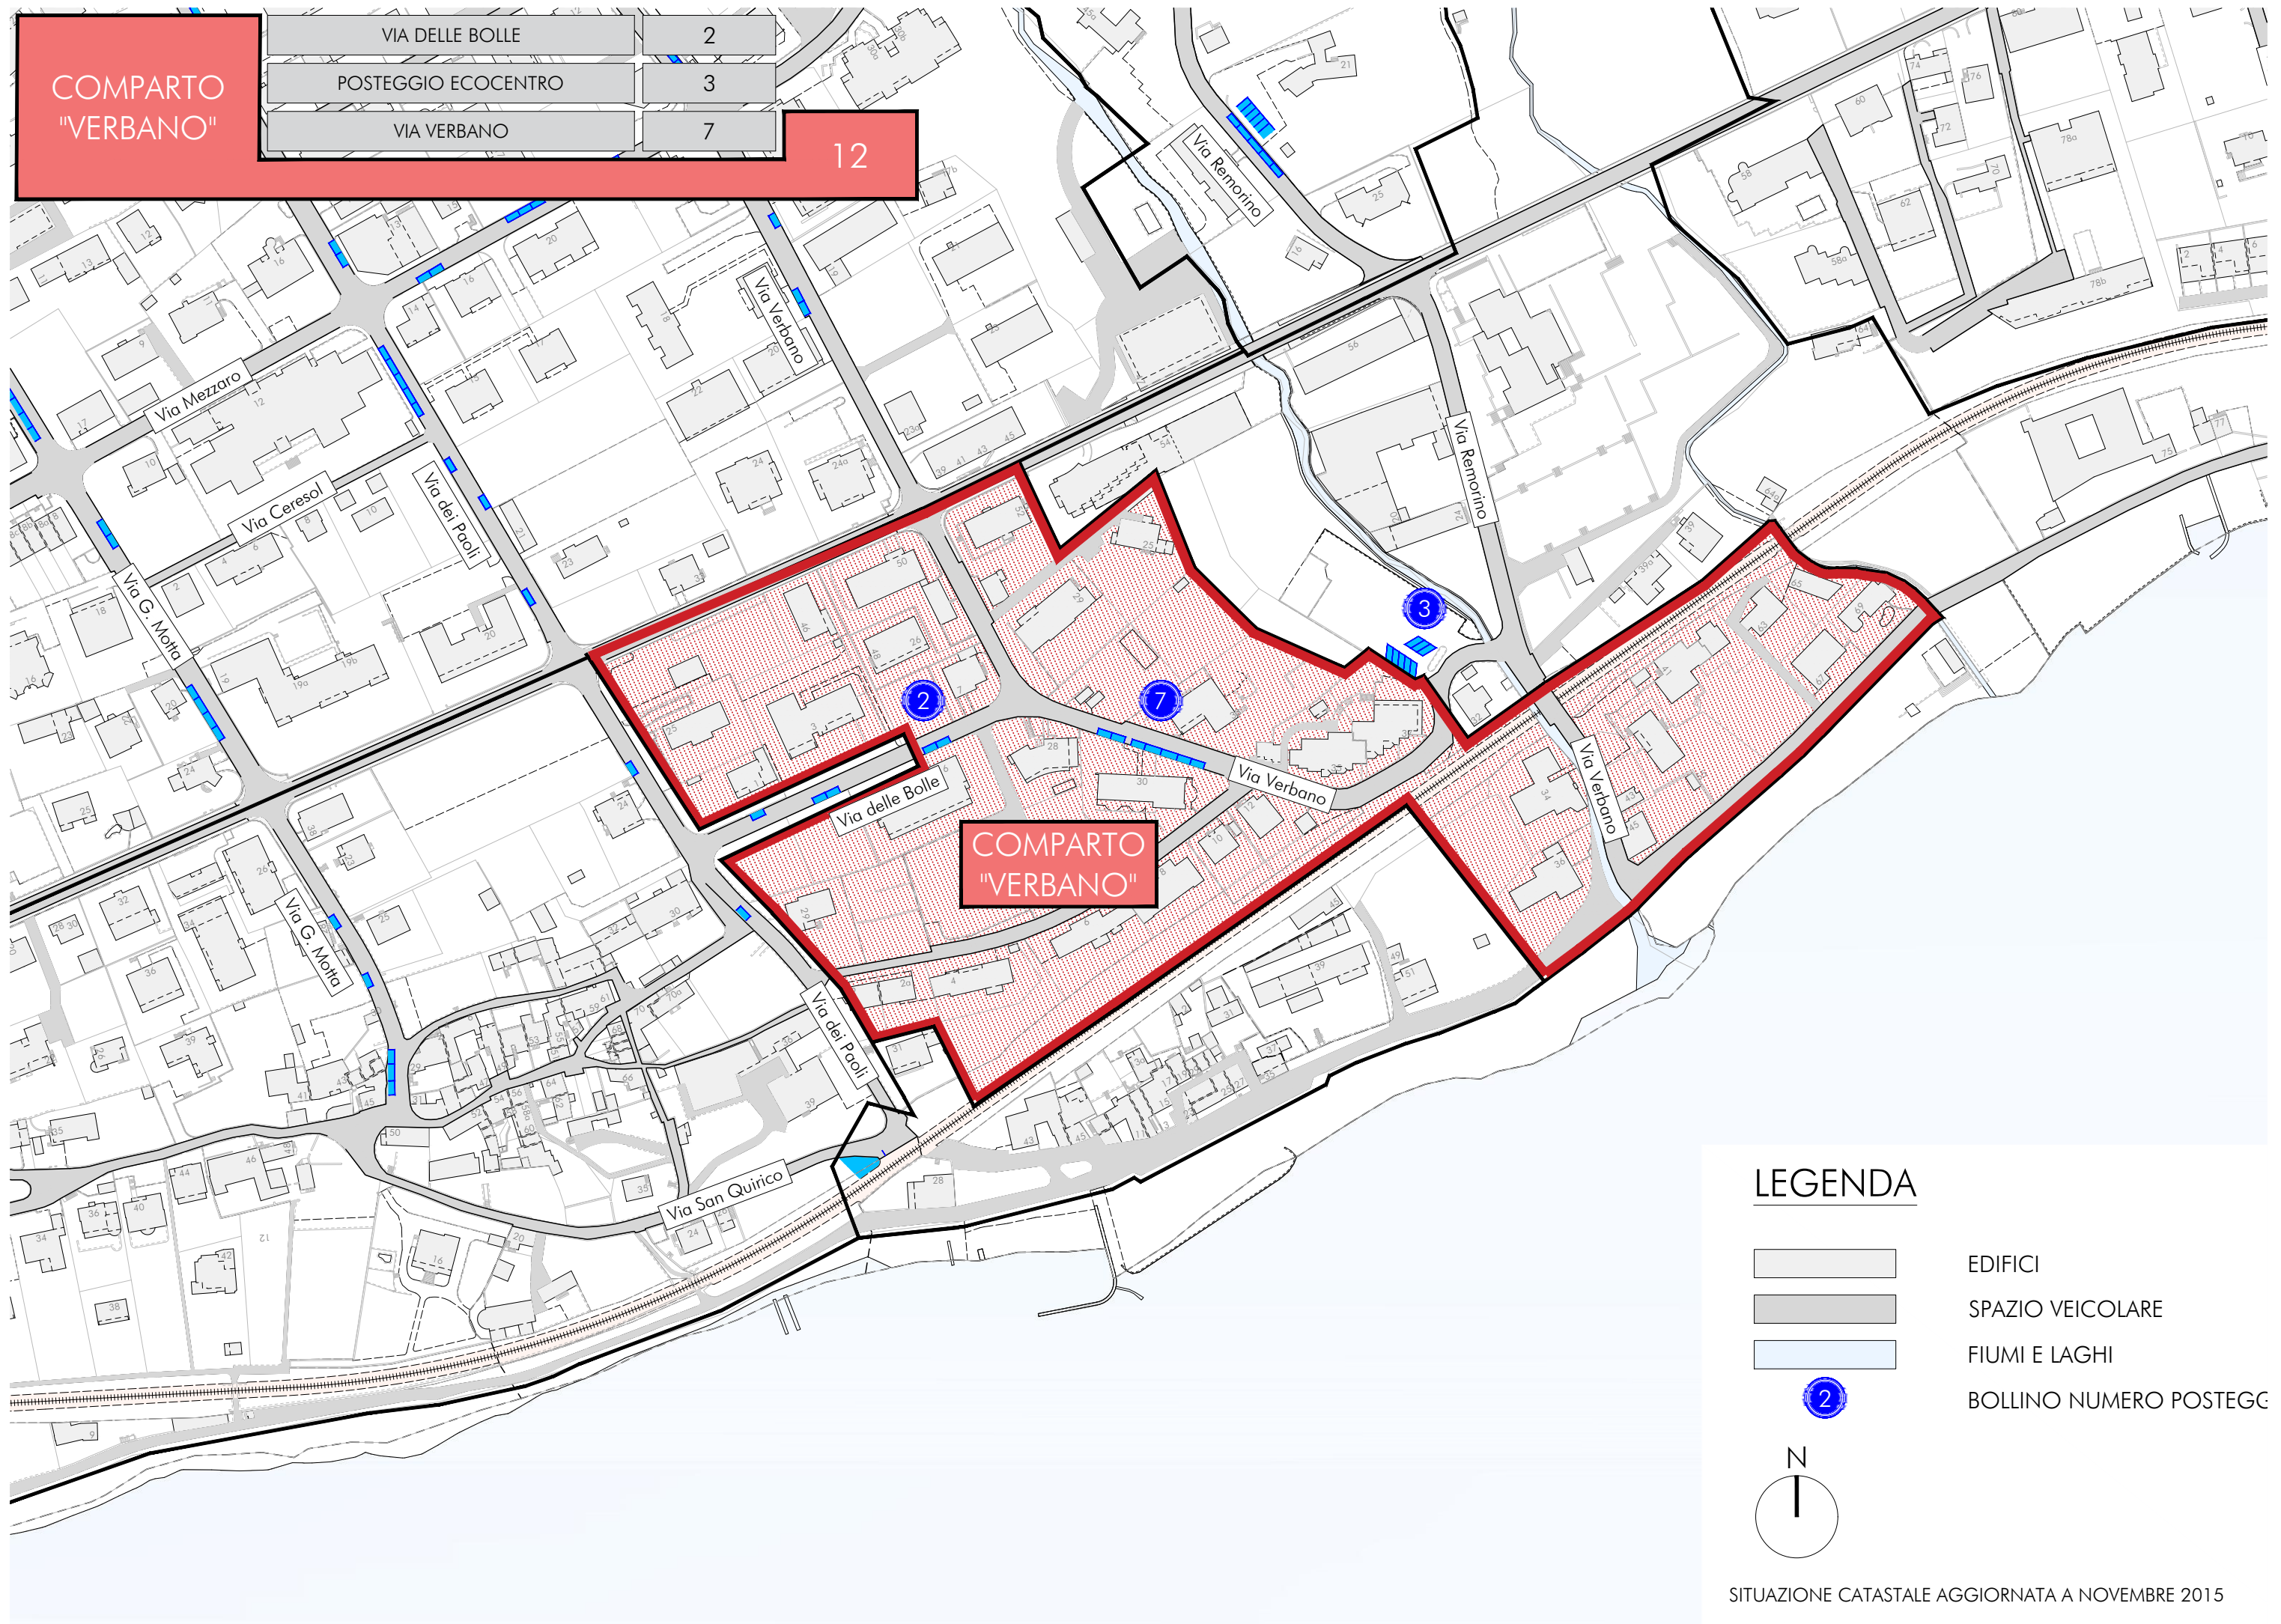

COMPARTO
"VERBANO"

VIA DELLE BOLLE

2

POSTEGGIO ECOCENTRO

3

VIA VERBANO

7

12

LEGENDA

EDIFICI

SPAZIO VEICOLARE

FIUMI E LAGHI

BOLLINO NUMERO POSTEGG