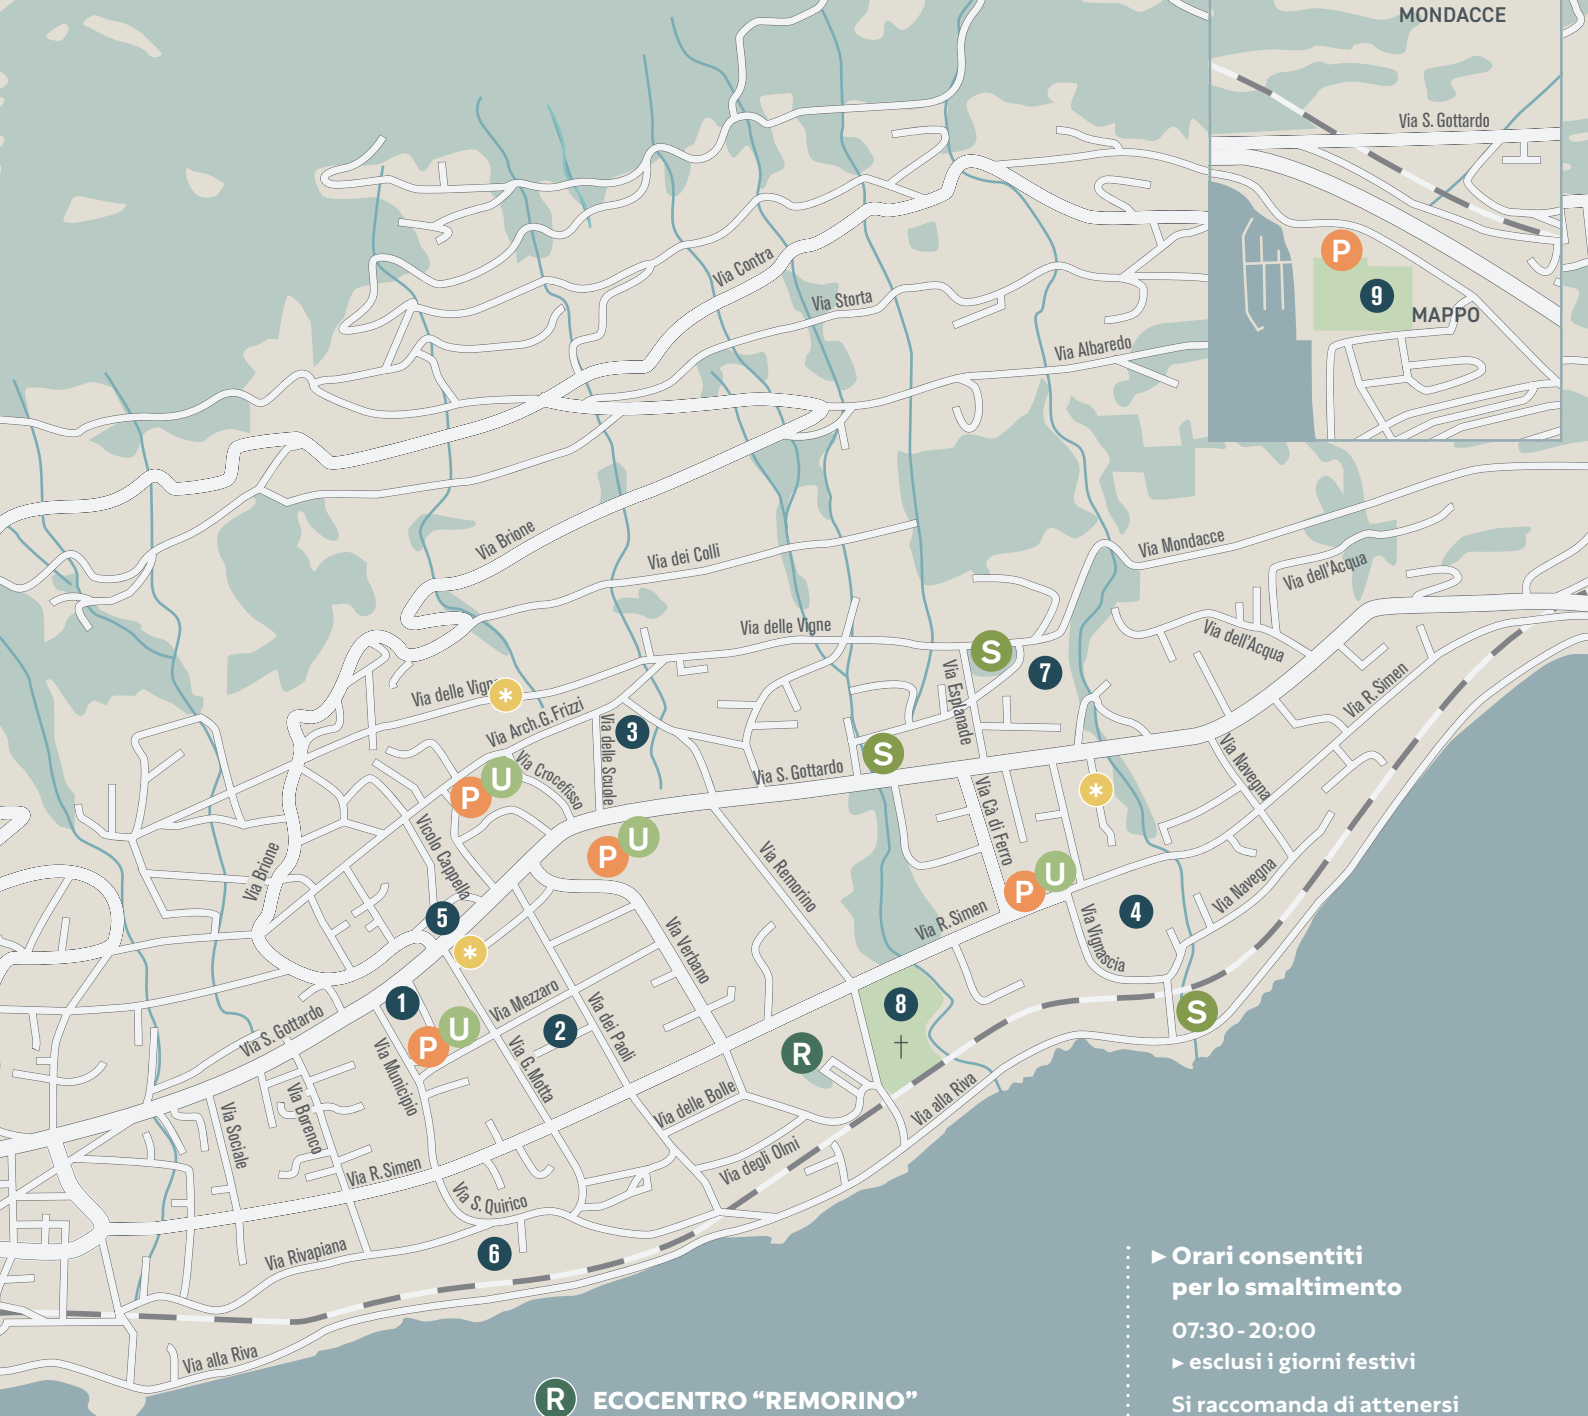

Centri di raccolta a Minusio

MONDACCE + MAPPO

- 1 Municipio
- 2 Scuola dell'Infanzia
- 3 Scuole Cadogno
- 4 Scuole Vignascia
- 5 Chiesa SS. Rocco e Quirico
- 6 Chiesa S. Quirico
- 7 Centro anziani Casa Rea
- 8 Cimitero
- 9 Centro sportivo e ricreativo di Mappo

R **ECOCENTRO "REMORINO"**
Carta, vetri, bottiglie PET, alluminio e ferro, batterie, sagex, capsule caffè, vestiti, tessuti e scarpe, plastica, oli esausti.

P **CENTRI DI RACCOLTA PRINCIPALI**
RSU, vetri*, alluminio e ferro, bottiglie PET.

I Centri di raccolta rifiuti sono videosorvegliati