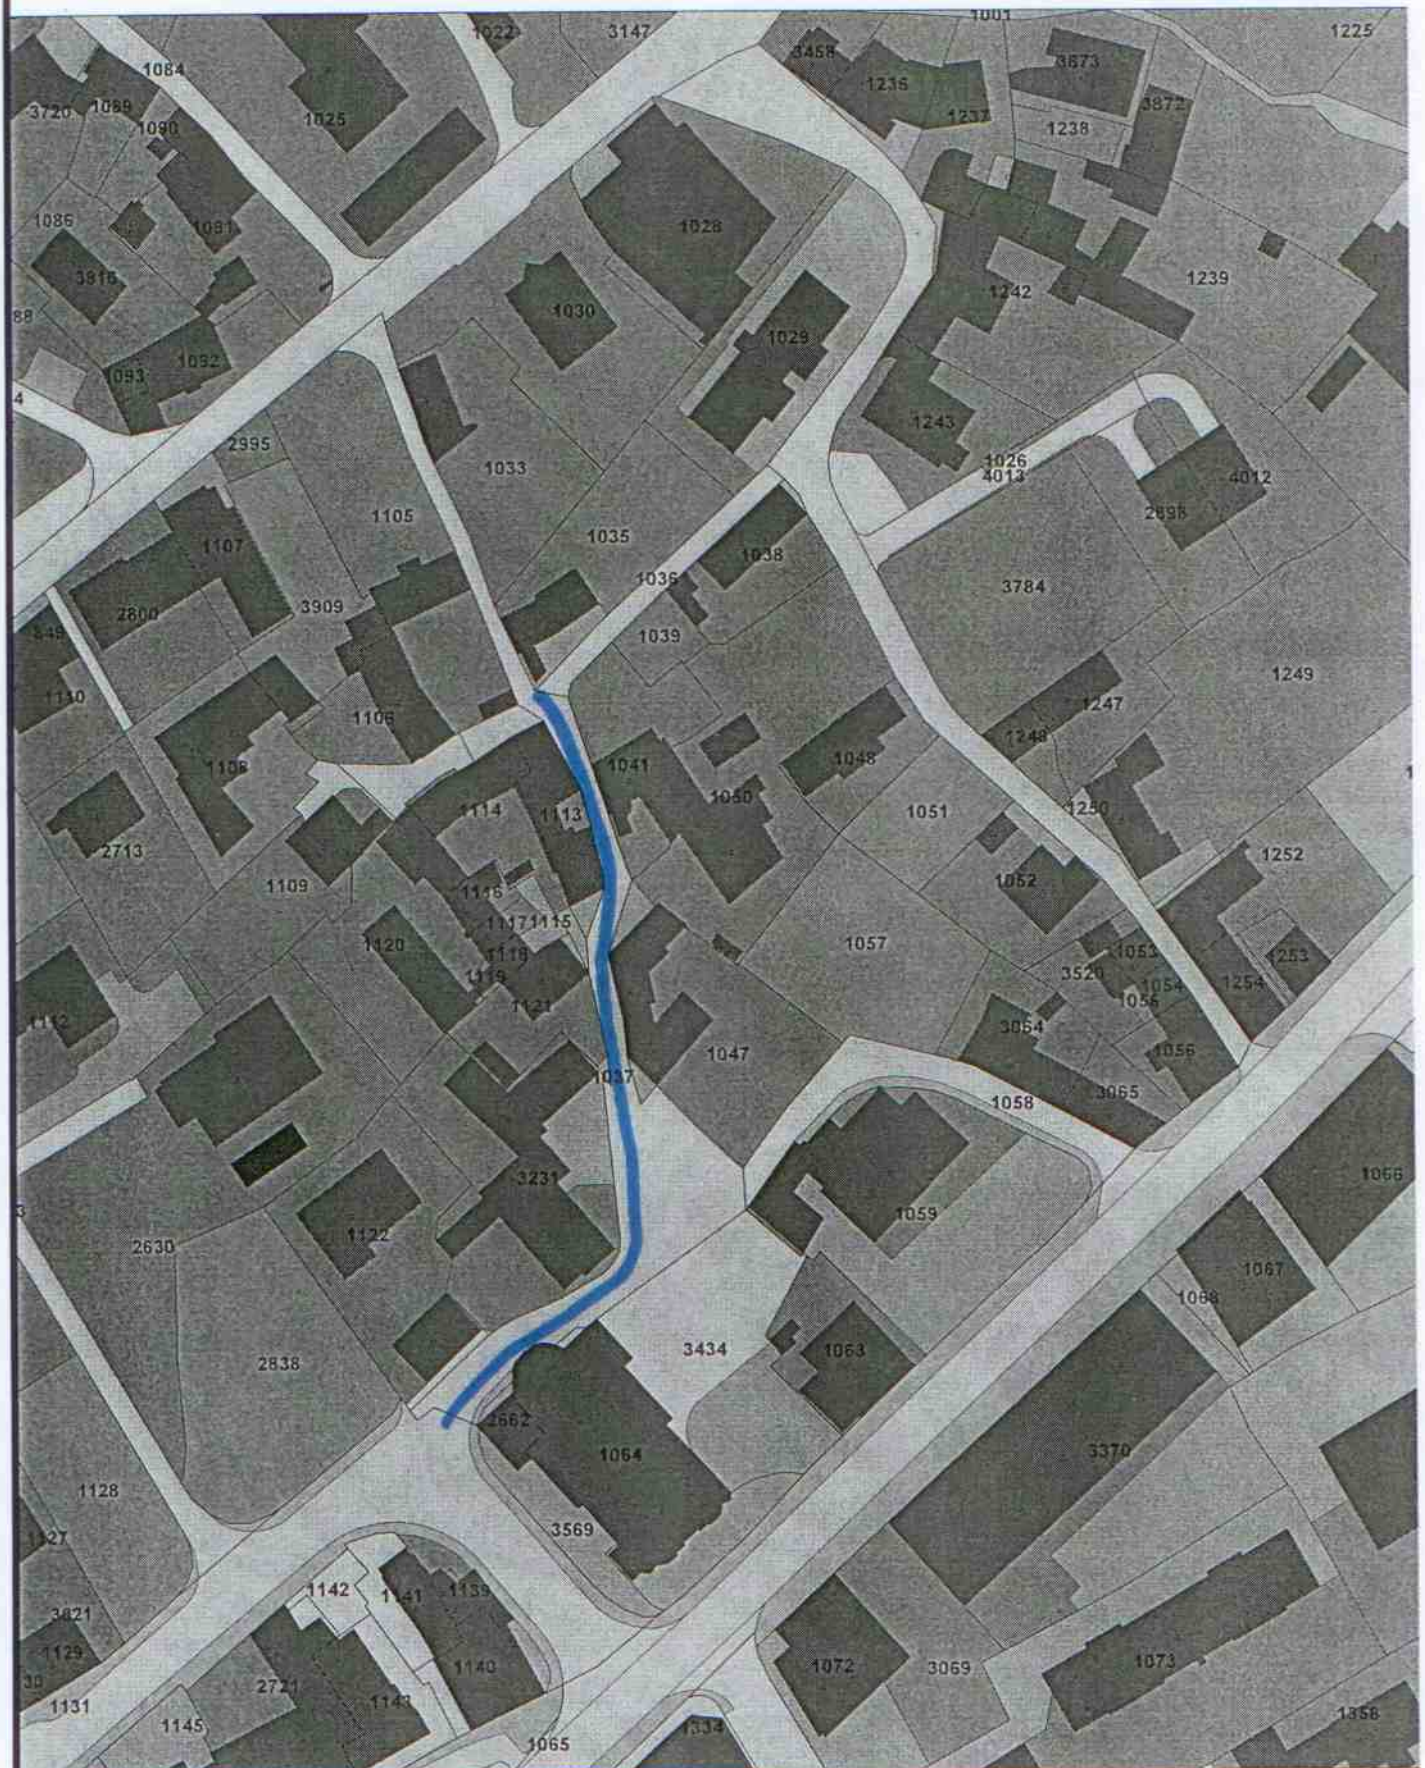

ACAP MINUSIO Via Storta - Via Contra

Condotta PE250 ml 140

Scala 1:1000

ACAP MINUSIO Via Panoramica

Condotta PUR-E100 ml 250

Scala 1:2000

ACAP MINUSIO Via Navegna - Via Simen

Condotta PUR-E250 ml 75+390

Scala 1:2000

ACAP MINUSIO Nucleo Vicolo Cappelletta

Condotta PUR-E 150 ml 80

Scala 1:1000