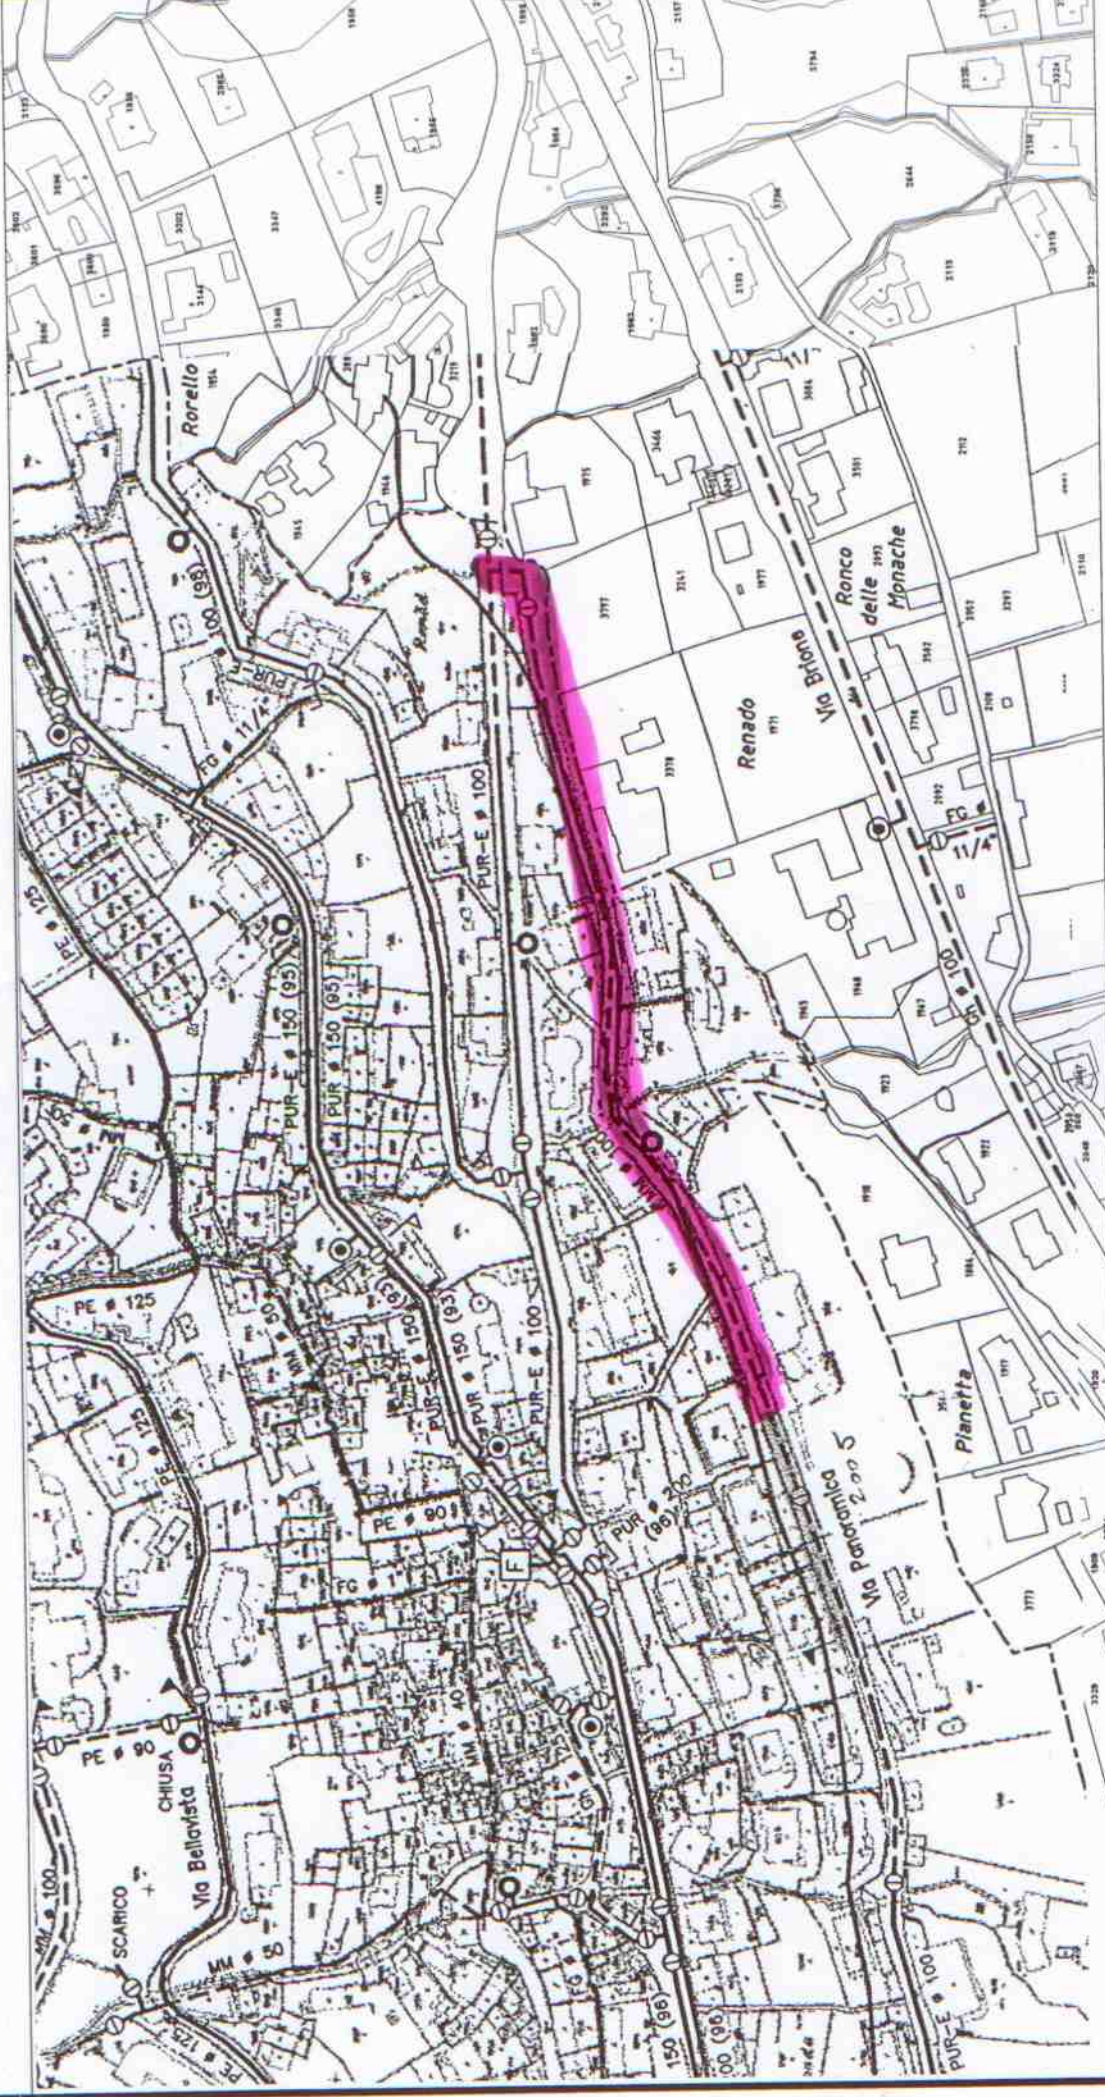

ACAP MINUSIO Via Storta - Via Contra

Condotta PE250 ml 140

Scala 1:1000

ACAP MINUSIO Via Panoramica

Condotta PUR-E100 ml 250

Scala 1:2000

ACAP MINUSIO Via Navegna - Via Simen

Condotta PUR-E250 ml 75+390

Scala 1:2000

ACAP MINUSIO Nucleo Vicolo Cappelletta

Condotta PUR-E 150 ml 80

Scala 1:1000