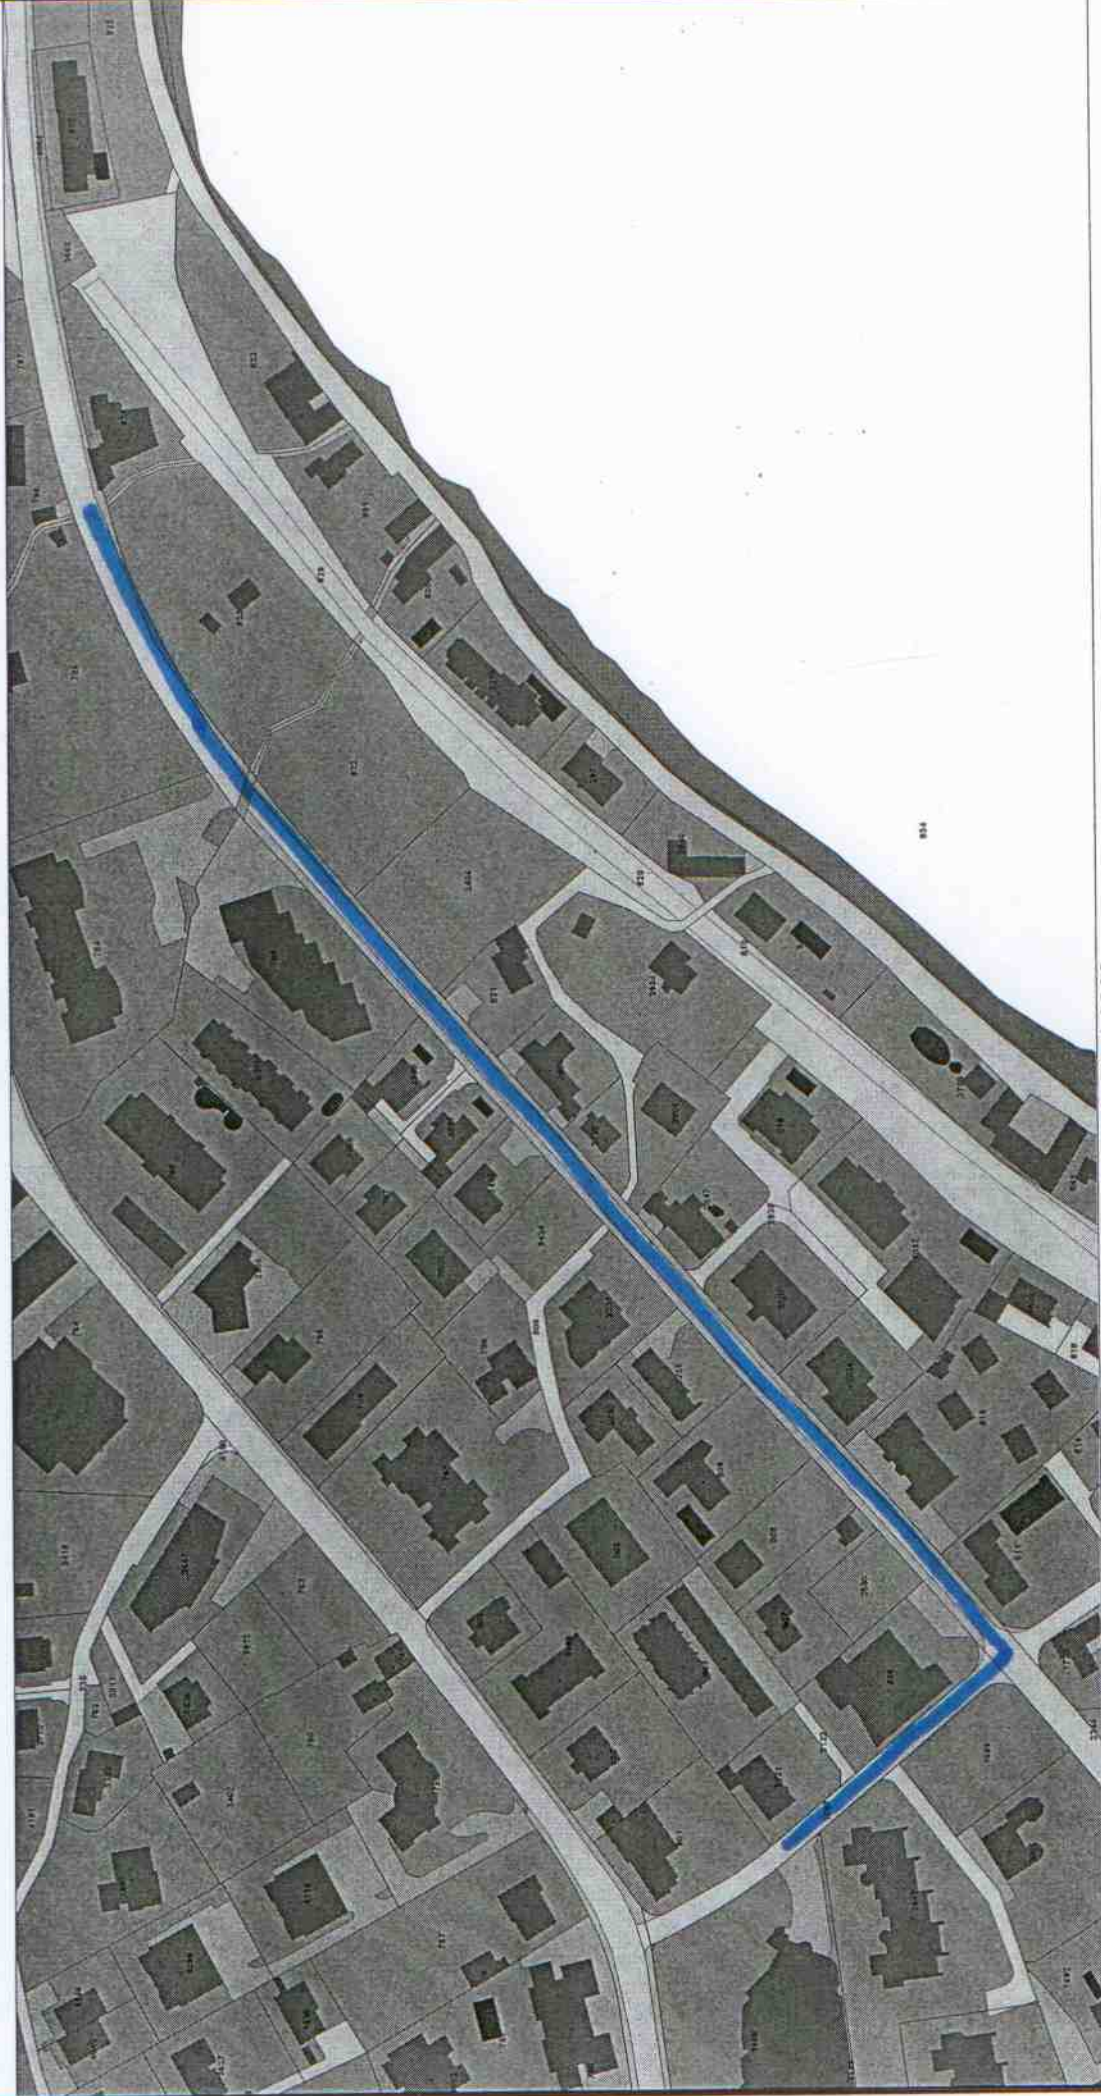

ACAP MINUSIO Via Storta - Via Contra

Condotta PE250 ml 140

Scala 1:1000

ACAP MINUSIO Via Panoramica

Condotta PUR-E100 ml 250

Scala 1:2000

ACAP MINUSIO Via Navegna - Via Simen

Condotta PUR-E250 ml 75+390

Scala 1:2000

ACAP MINUSIO Nucleo Vicolo Cappelletta

Condotta PUR-E 150 ml 80

Scala 1:1000