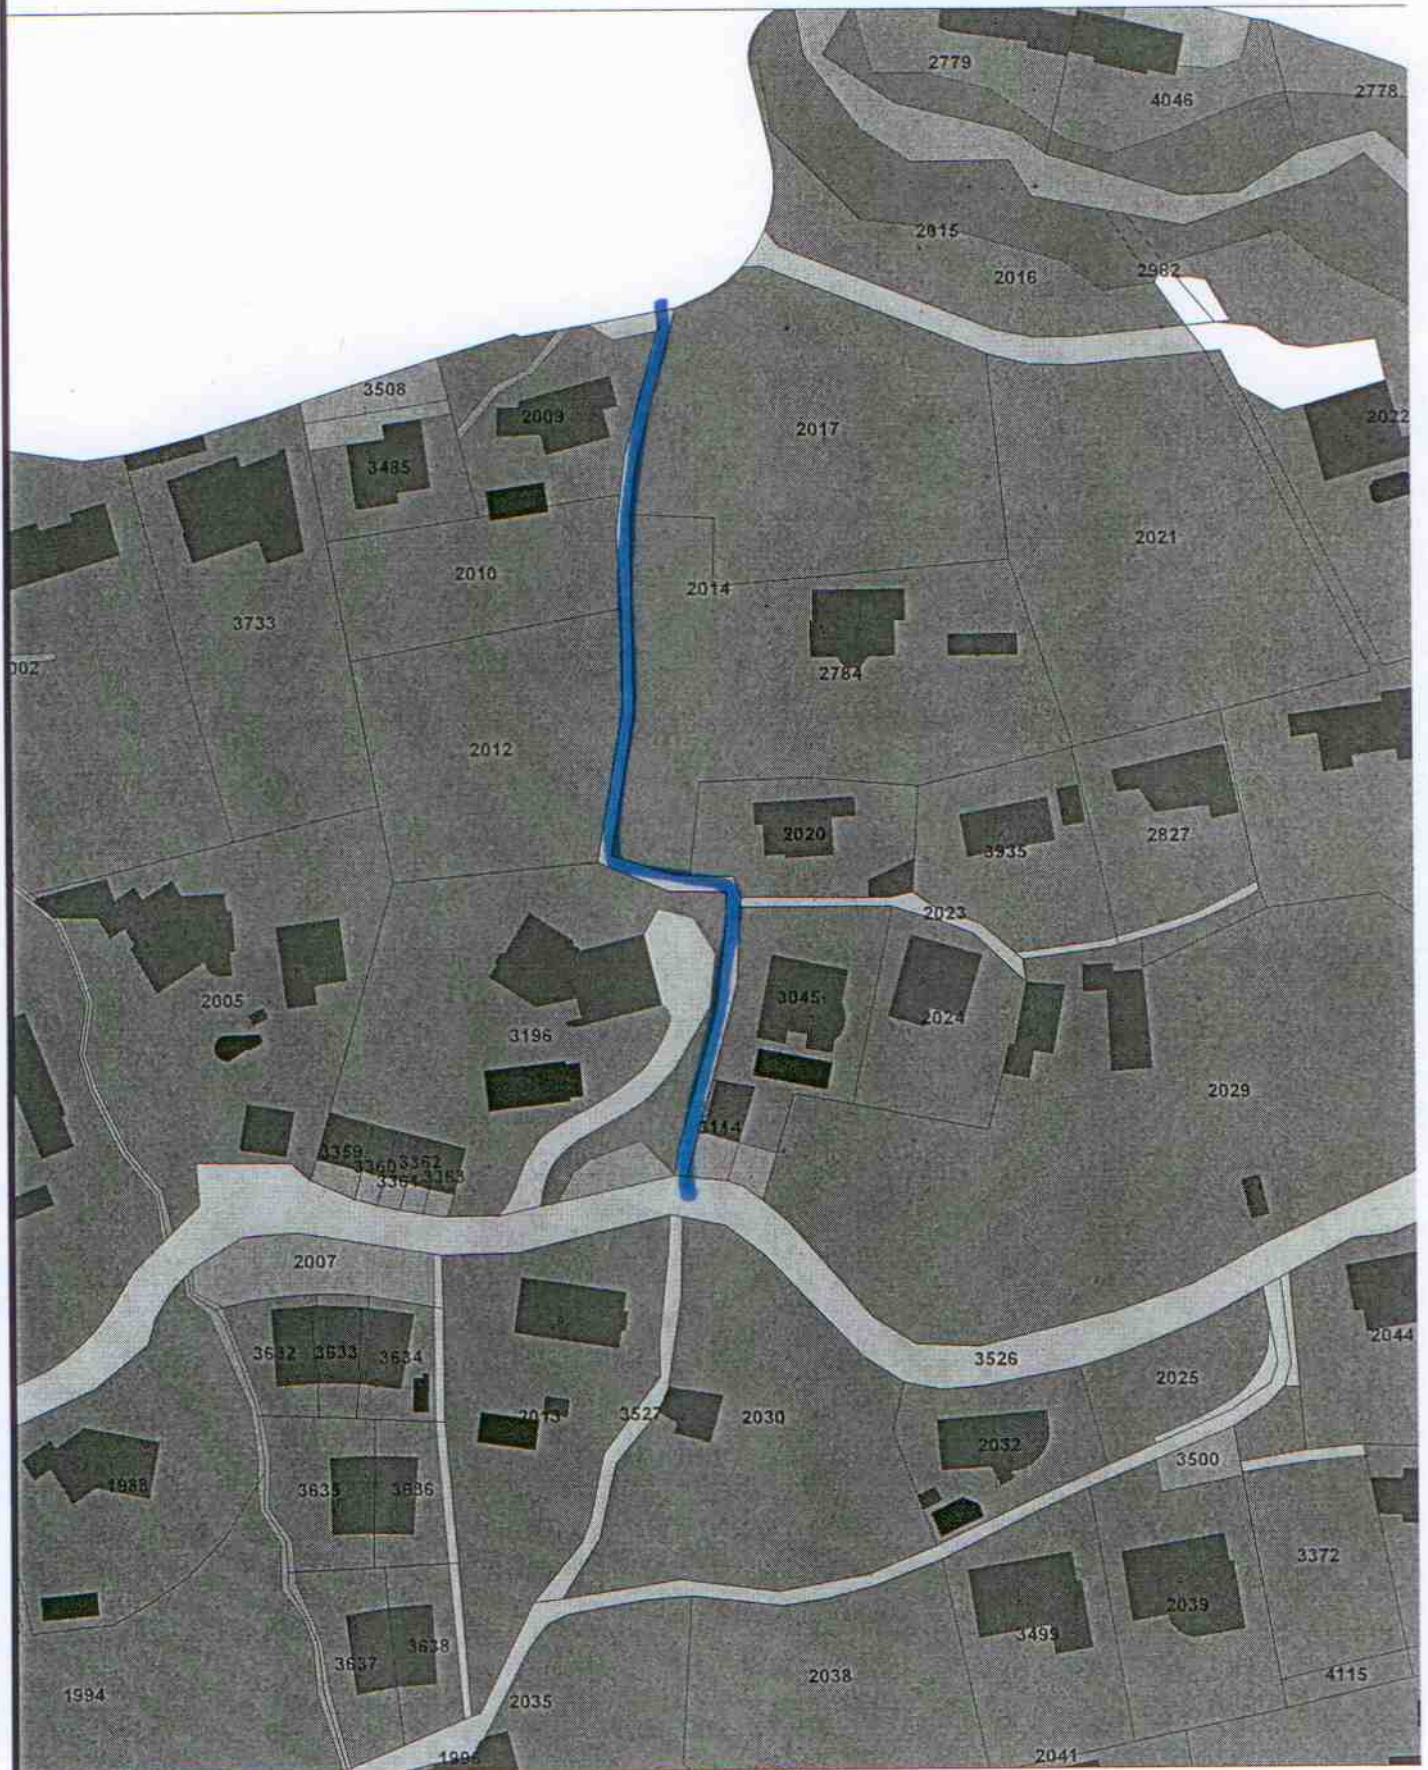

ACAP MINUSIO Via Storta - Via Contra

Condotta PE250 ml 140

Scala 1:1000

ACAP MINUSIO Via Panoramica

Condotta PUR-E100 ml 250

Scala 1:2000

ACAP MINUSIO Via Navegna - Via Simen

Condotta PUR-E250 ml 75+390

Scala 1:2000

ACAP MINUSIO Nucleo Vicolo Cappelletta

Condotta PUR-E 150 ml 80

Scala 1:1000