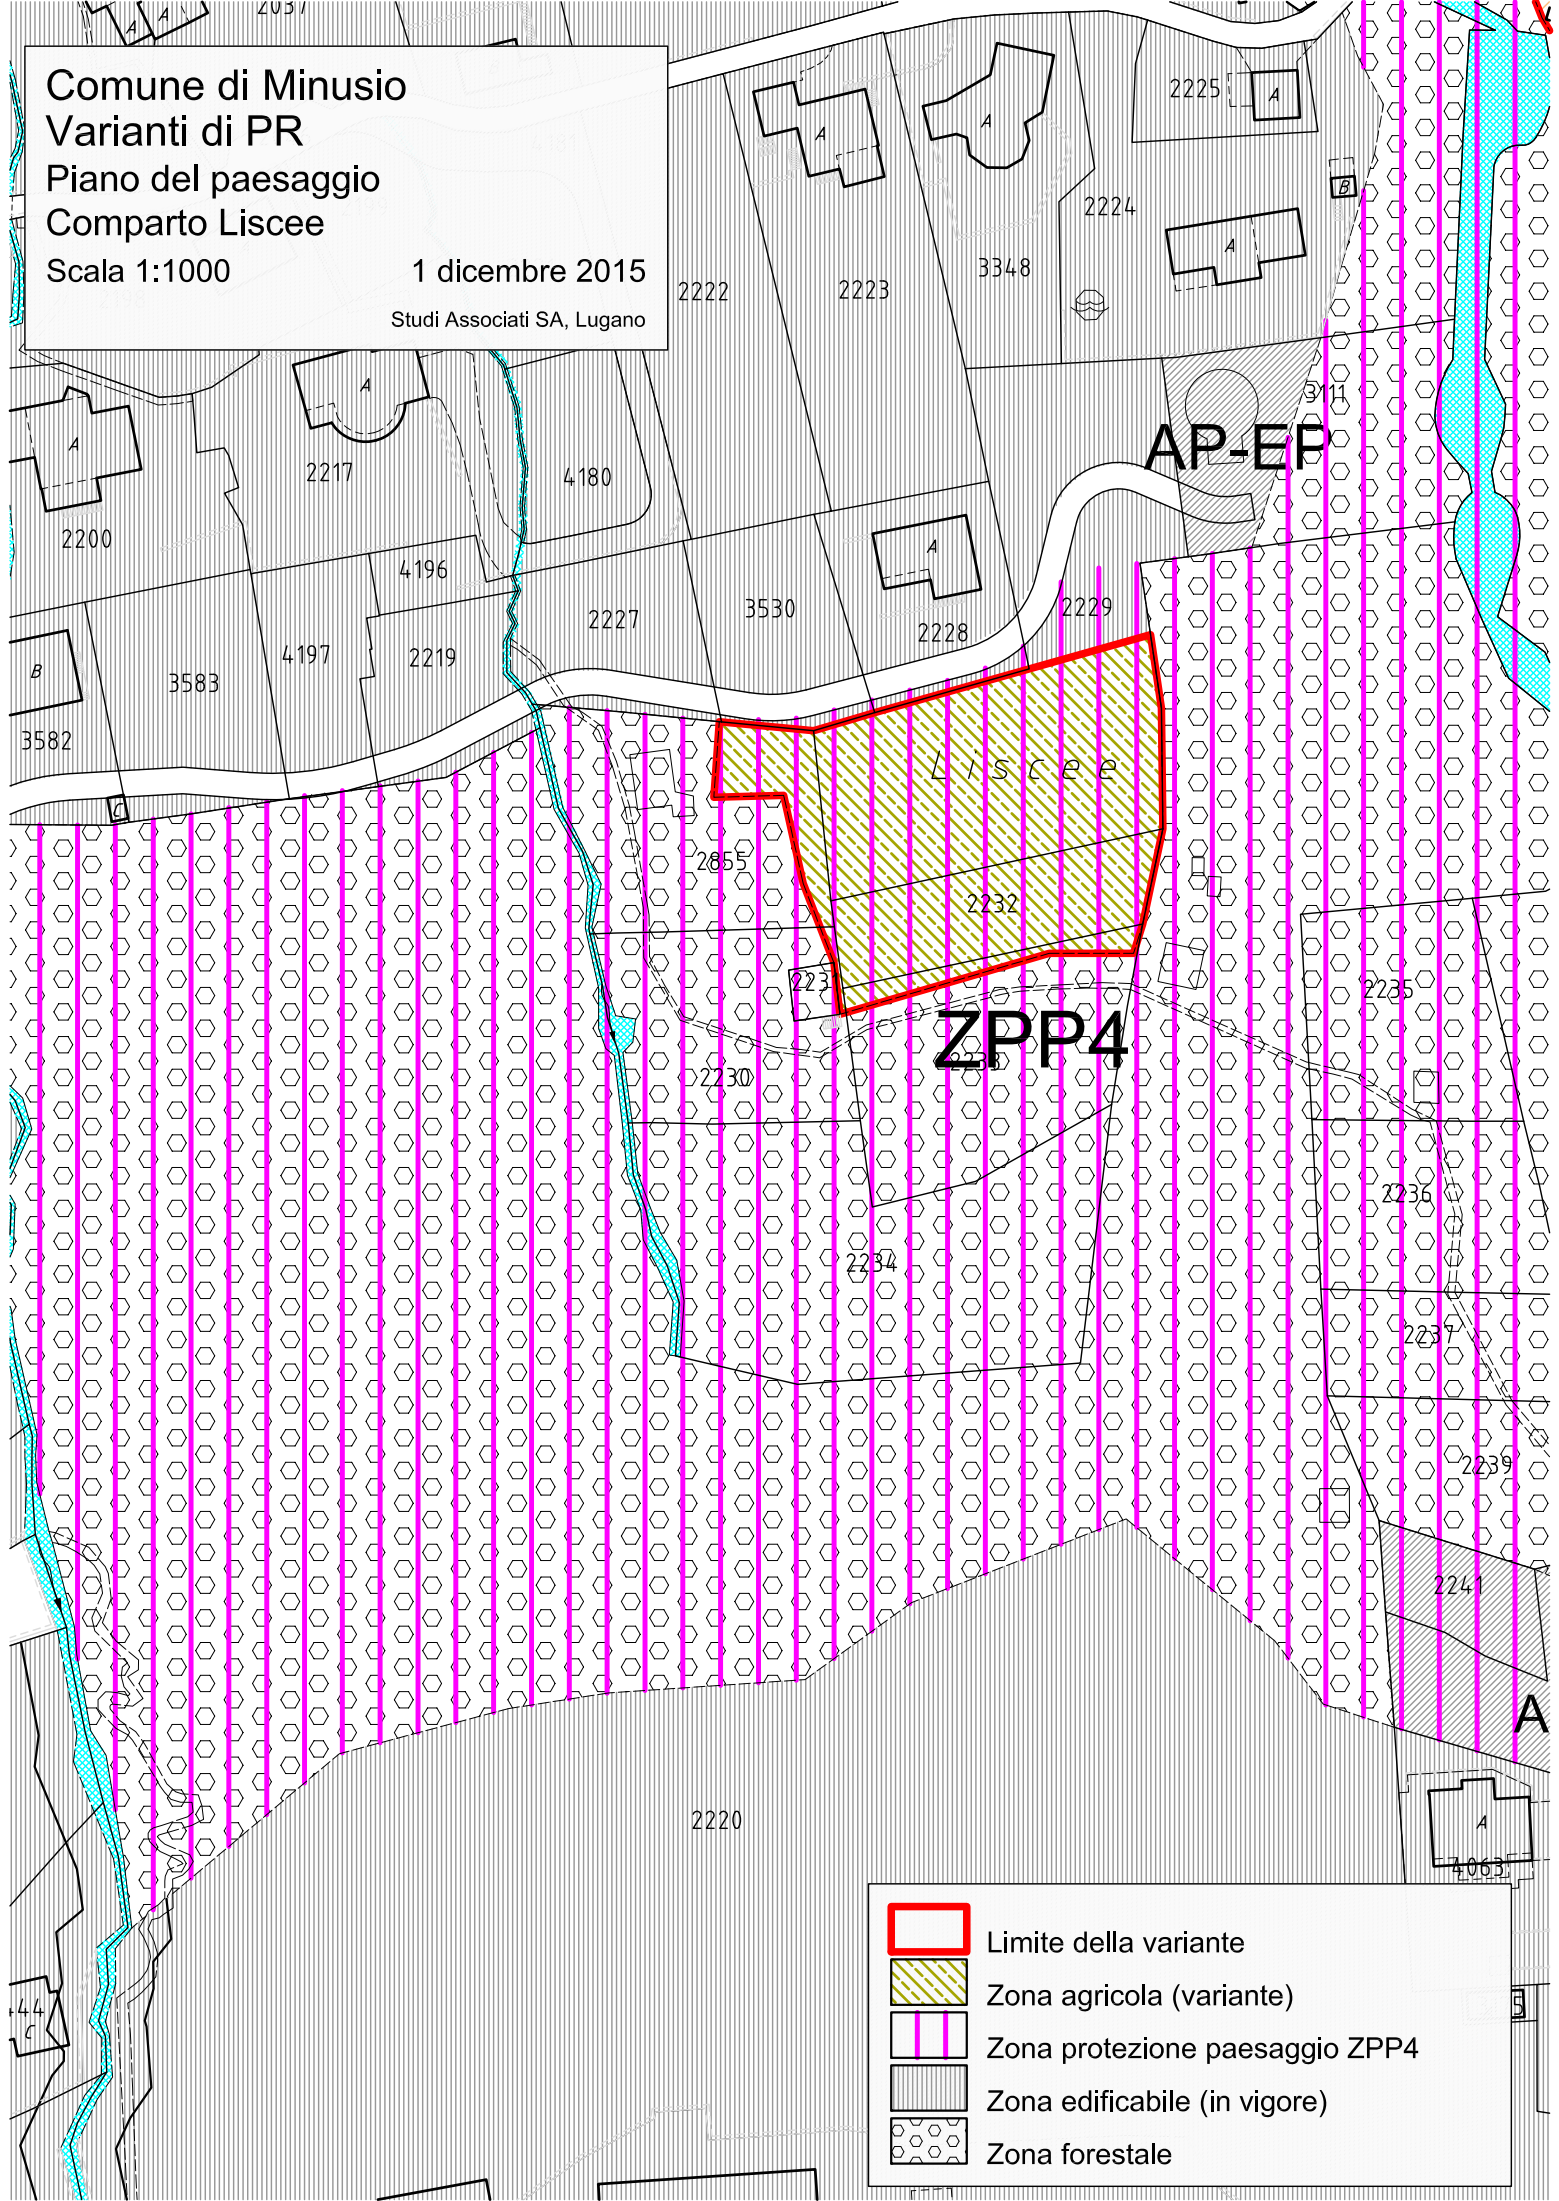

Comune di Minusio
Varianti di PR
Piano del paesaggio
Comparto Liscee

Scala 1:1000

1 dicembre 2015

Studi Associati SA, Lugano

AP-EP

ZPP4

-  Limite della variante
-  Zona agricola (variante)
-  Zona protezione paesaggio ZPP4
-  Zona edificabile (in vigore)
-  Zona forestale