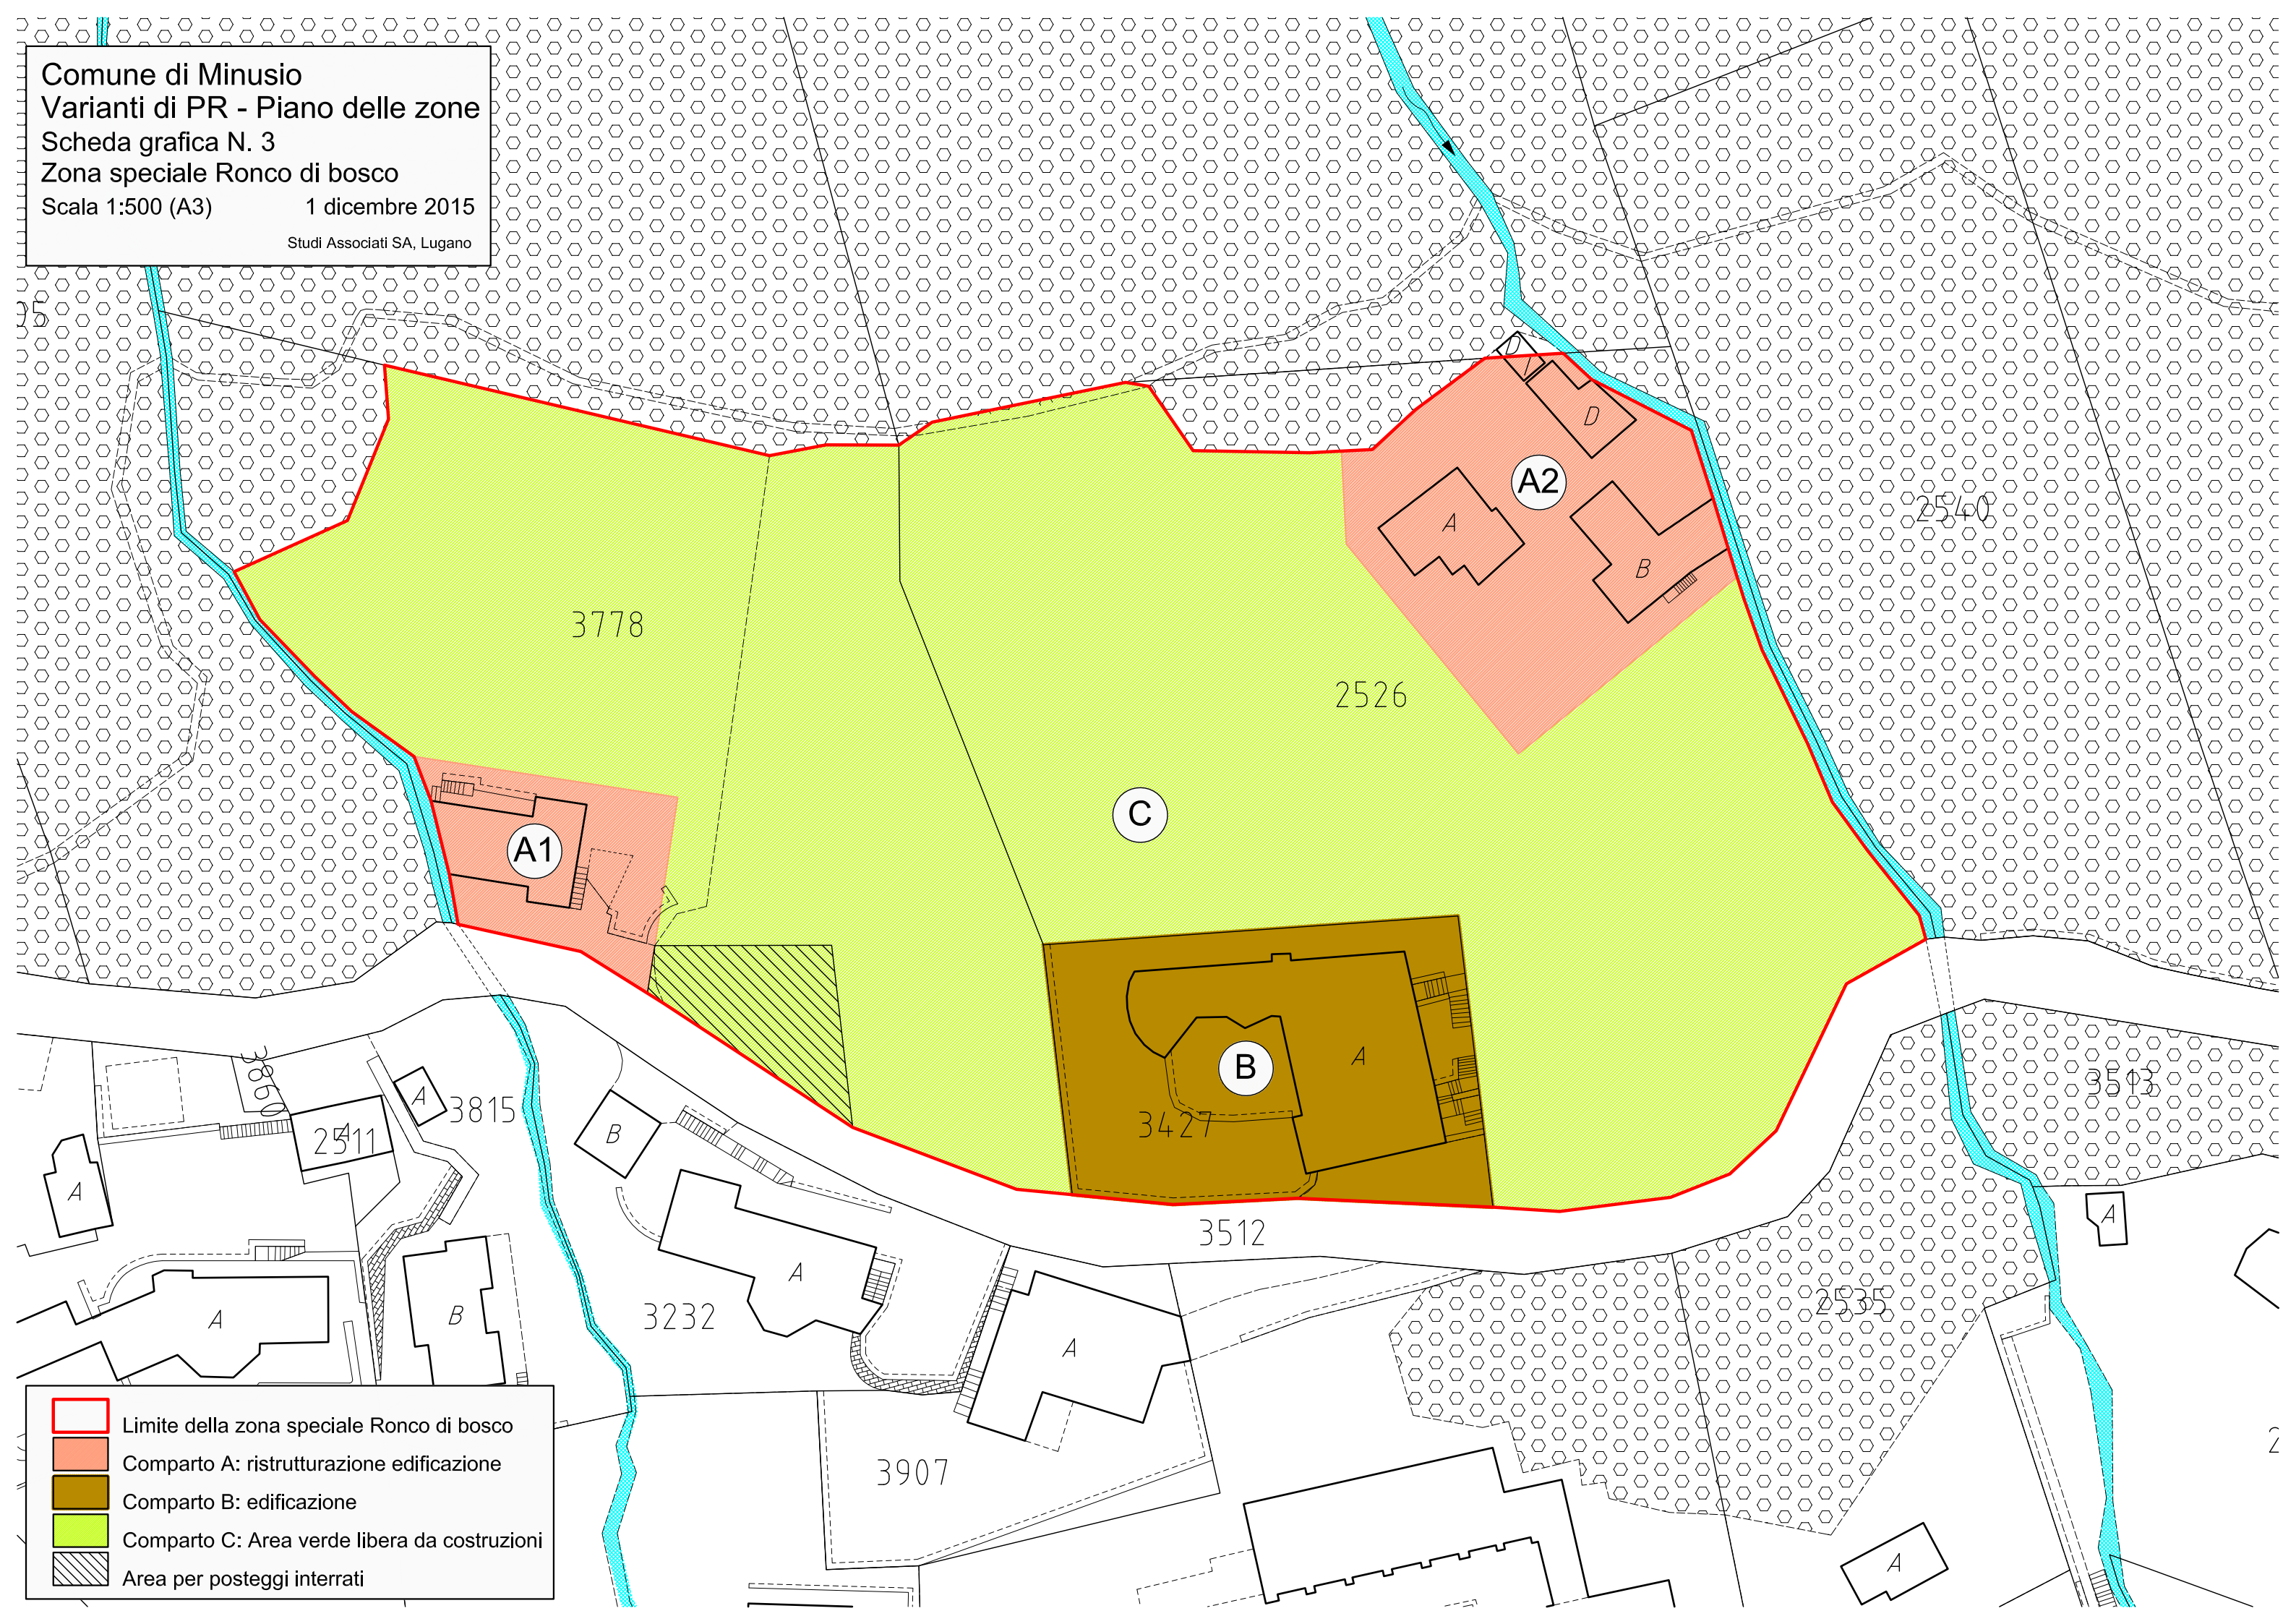

Comune di Minusio
Varianti di PR - Piano delle zone
Scheda grafica N. 3
Zona speciale Ronco di bosco
 Scala 1:500 (A3) 1 dicembre 2015
 Studi Associati SA, Lugano

- Limite della zona speciale Ronco di bosco
- Comparto A: ristrutturazione edificazione
- Comparto B: edificazione
- Comparto C: Area verde libera da costruzioni
- Area per posteggi interrati