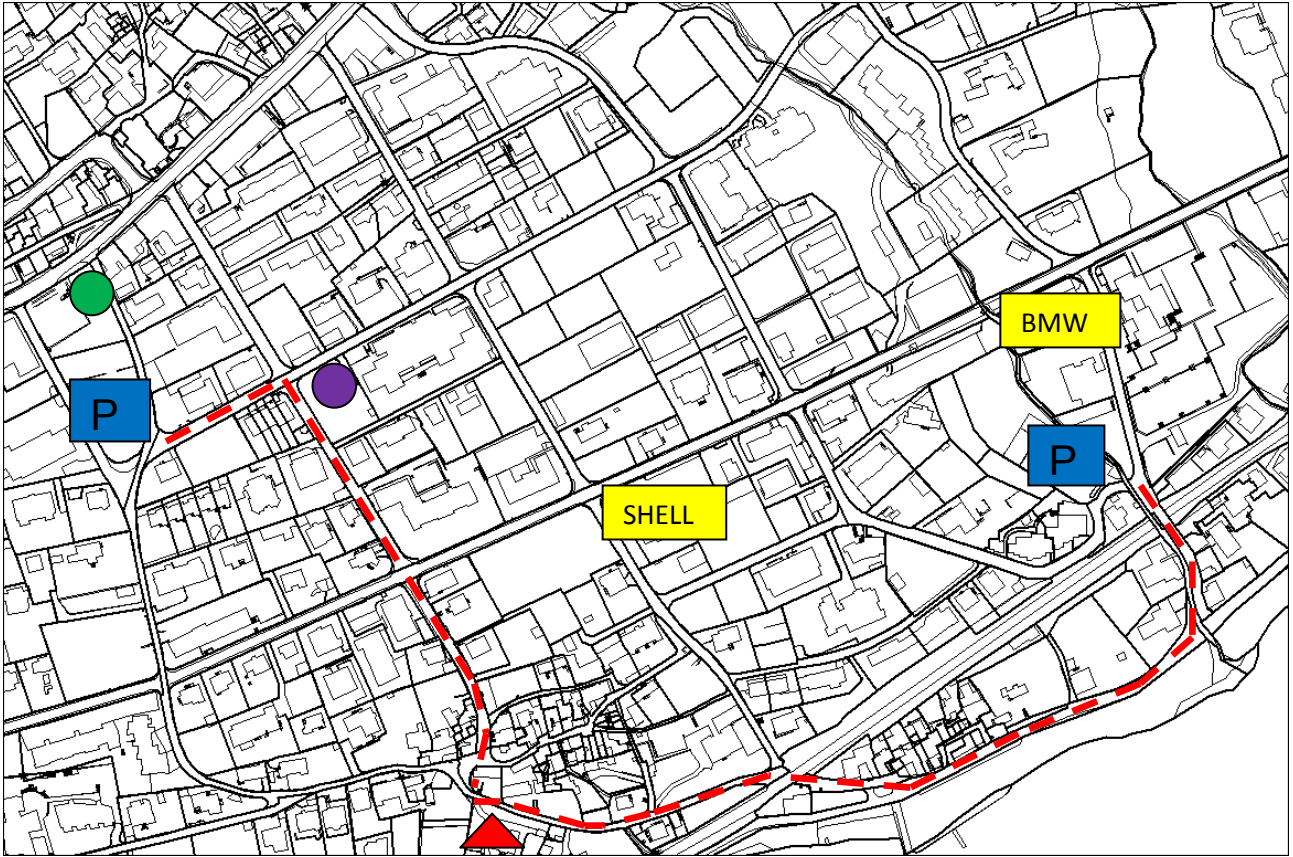

Planimetria percorso e posteggi Villa S. Quirico

Leggenda

Garage BMW Via R.Simen 56

Distributore SHELL Via R.Simen 46

Posteggi Riservati per l'occasione

Posteggio Parco dei Tigli Via Municipio / Posteggio Remorino Via Verbano-Via Remorino