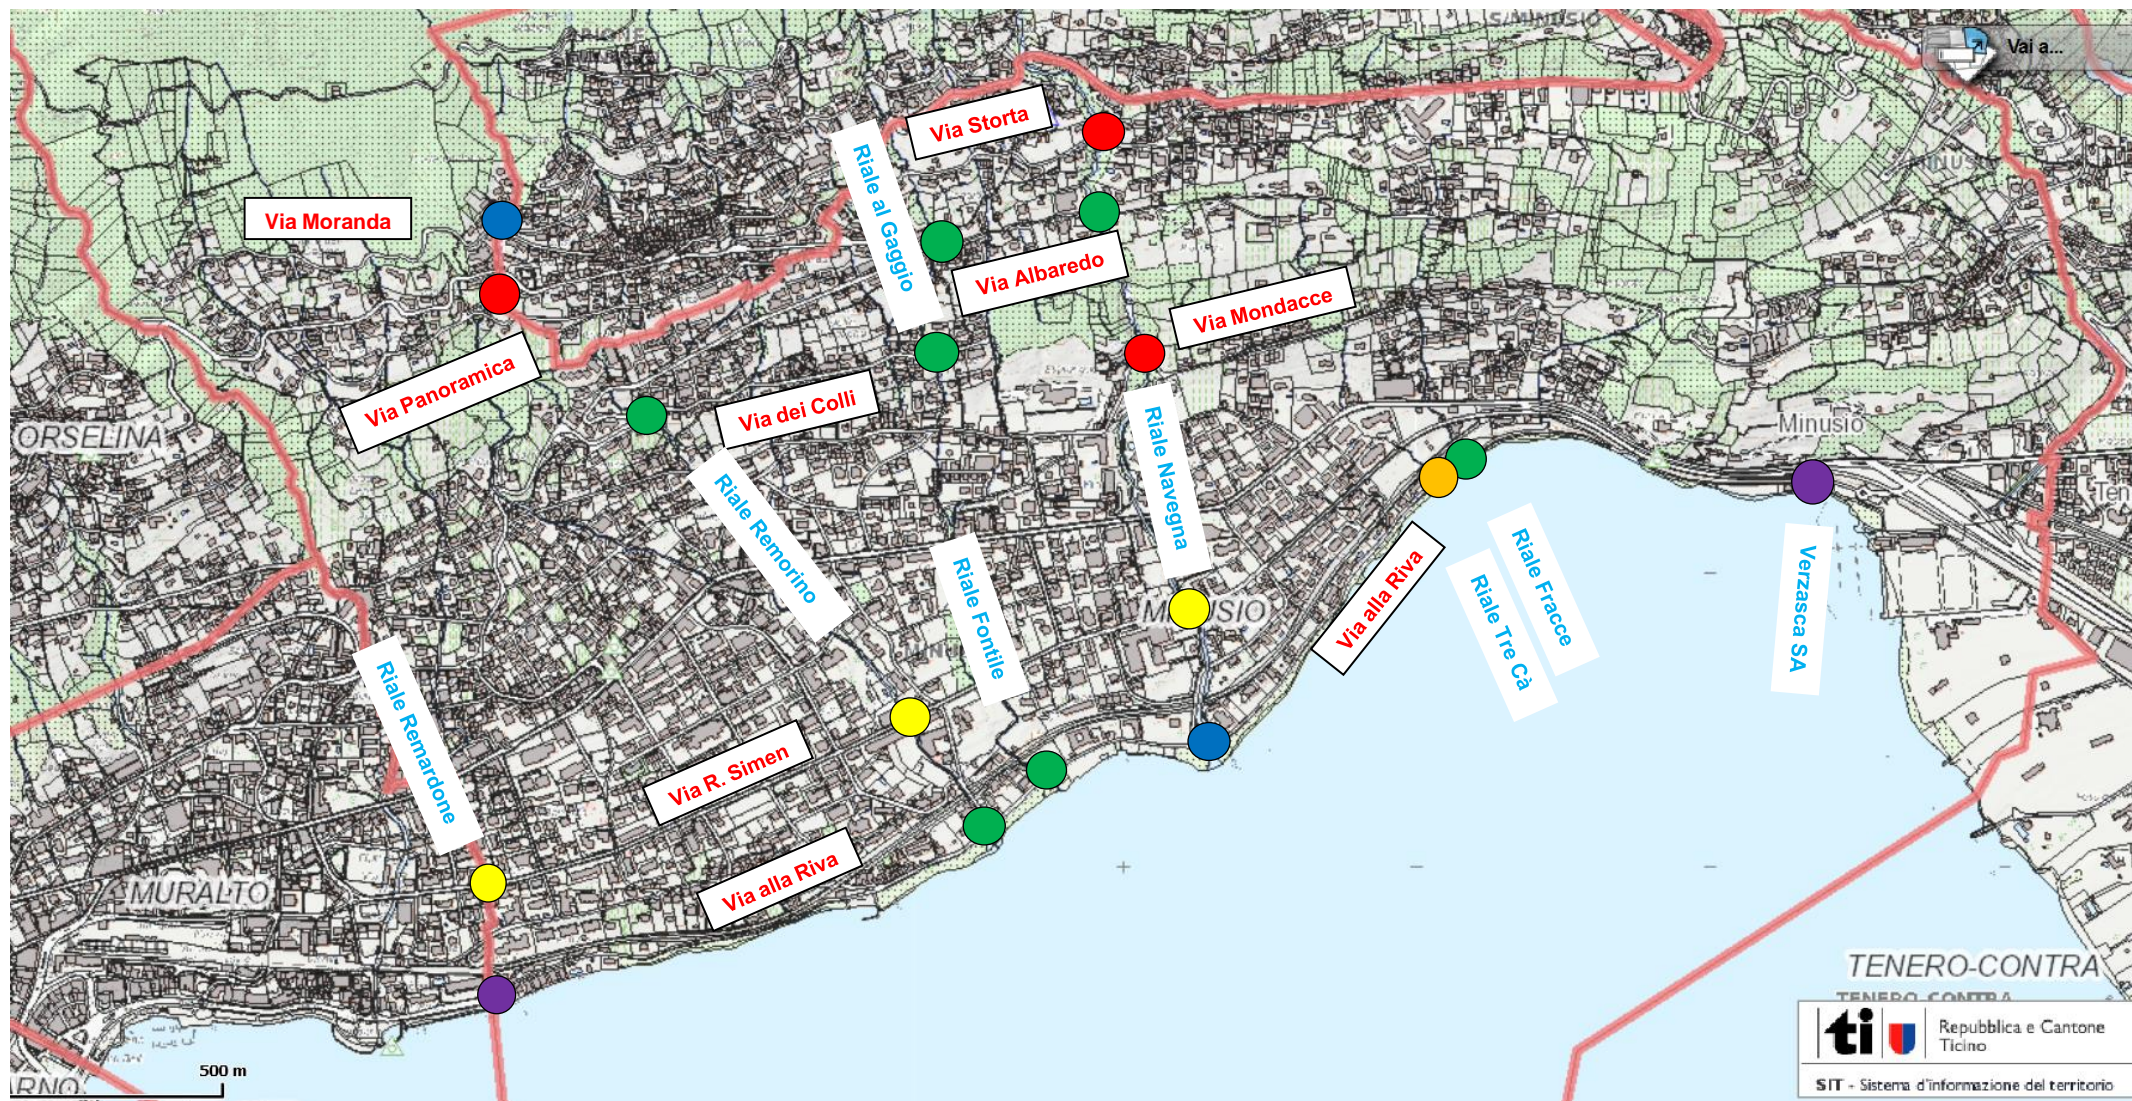

DISPOSIZIONI INTERNE STRADE COMUNALI CON LIMITE DI CARICO A MINUSIO MAGGIO 2021

- Portata max. 18 ton.
- Nessuna deroga, limite max. 3.5 ton.
- Portata max. 36 ton.
- Portata max. 30 ton.
- Portata max. 25 ton.
- Portata max. 20 ton.